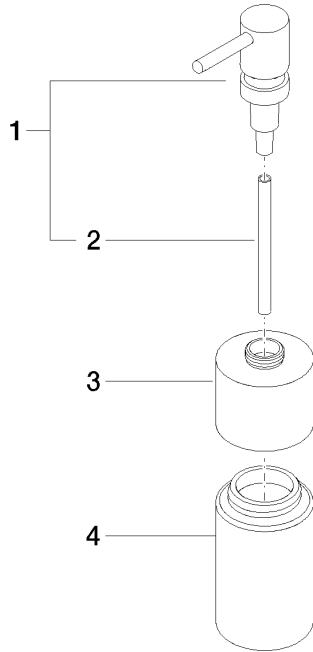

84 435 970

- Flasche aus Kristallglas, matt
- Breite 60 mm
- Höhe 200 mm
- 250 ml Flaschenvolumen
- Ausladung 59 mm

Passt zu ELIO, ENO, MEM, META SQUARE, SYNC, TARA und TARA ULTRA

Passt zu: ELIO, MEM, TARA, ENO, SYNC, TARA ULTRA, META SQUARE

	Chrom	84 435 970-00
	Platin gebürstet	84 435 970-06
	Platin	84 435 970-08
	Dark Chrome	84 435 970-19
	Messing gebürstet (23kt Gold)	84 435 970-28
	Schwarz matt	84 435 970-33
	Champagne gebürstet (22kt Gold)	84 435 970-46
	Champagne (22kt Gold)	84 435 970-47
	Chrom gebürstet	84 435 970-93
	Dark Platin gebürstet	84 435 970-99

84 435 970

mm [inches]

84 435 970

Ersatzteile für die
anderen
Oberflächenvarianten
finden Sie hier: Platin
gebürstet

Ersatzteilstückliste

Nr.	Artikelnummer	Benennung	Verbaumenge	Lieferzeit
1	90 10 10 535 00-00	Spender	1	10
2	08 10 10 499 90	Tauchrohr für Lotionspender Ø 8 x 1 x 100 mm -	1	2
3	90 10 10 524 00-00	Aufnahme	1	10
4	90 90 04 001 00 82	Glas	1	2